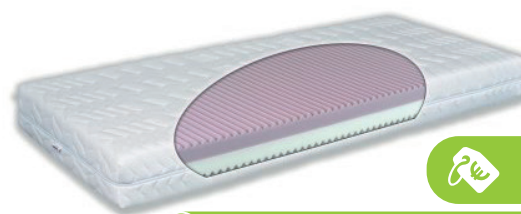

MATRAC 18 cm