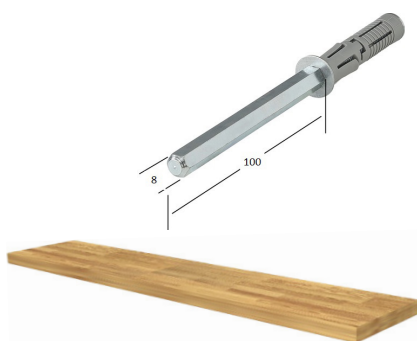

POLICA S KONZOLAMI